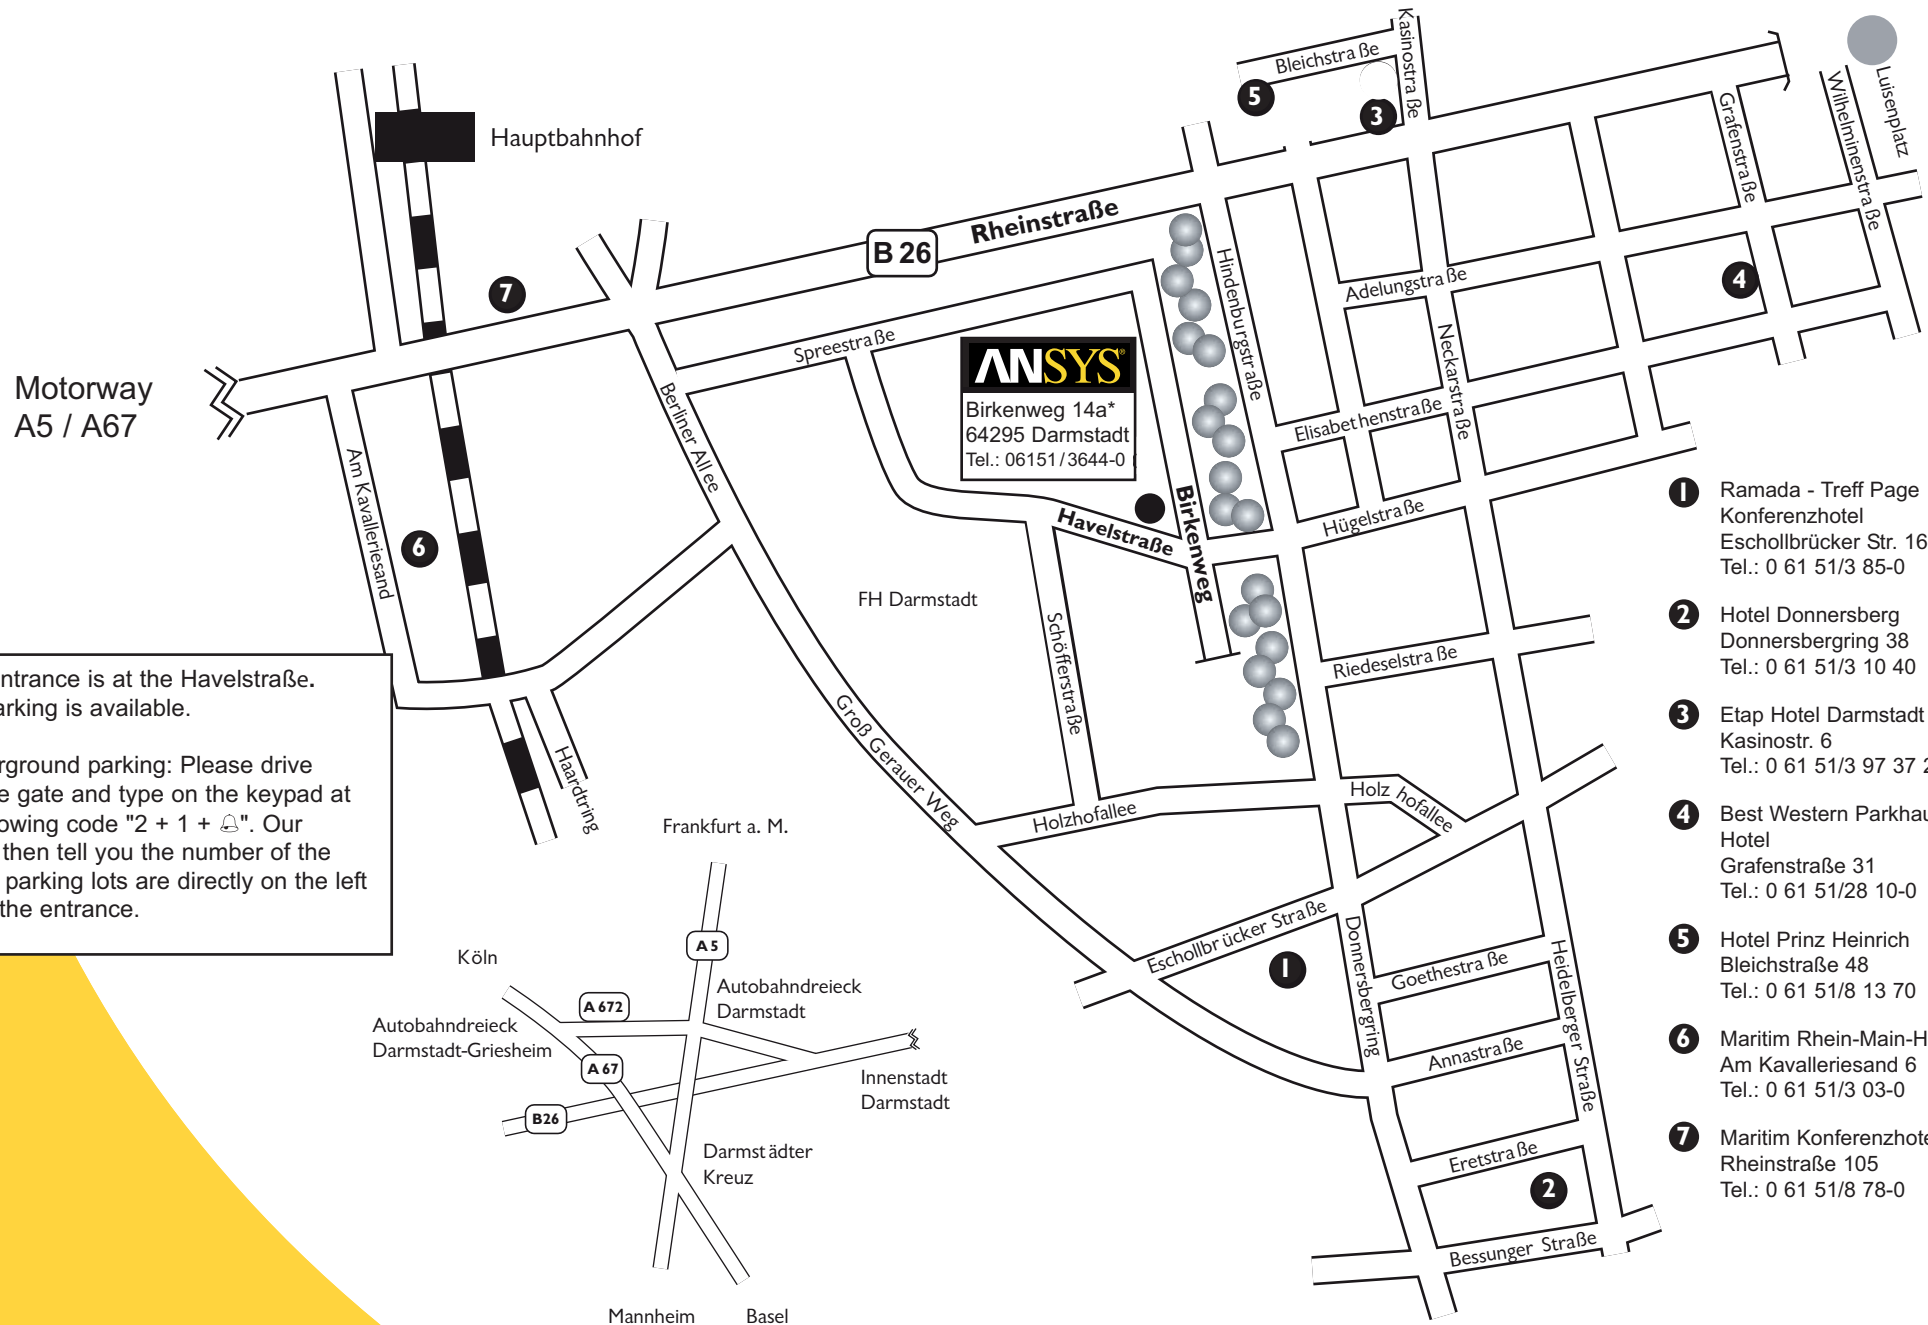

ANSYS
 Birkenweg 14a*
 64295 Darmstadt
 Tel.: 06151/3644-0

* Der Gebäudeeingang ist an der Havelstraße.
 Kundenparkplätze befinden sich in der Tiefgarage.
 Zugang zum Tiefgaragen-Parkplatz:
 Fahren Sie direkt an die Tiefgaragenschranke
 heran. Wählen Sie auf dem Tastaturfeld links von
 Ihnen "2 + 1 + 🚗". Unser Empfang teilt Ihnen dann
 die Nummer des Besucherparkplatzes mit. Die
 Parkplätze befinden sich direkt rechts neben der
 Einfahrt.

- 1** Ramada - Treff Page
 Konferenzhotel
 Eschollbrücker Str. 16
 Tel.: 0 61 51/3 85-0
- 2** Hotel Donnersberg
 Donnersbergring 38
 Tel.: 0 61 51/3 10 40
- 3** Etap Hotel Darmstadt
 Kasinostr. 6
 Tel.: 0 61 51/3 97 37 20
- 4** Best Western Parkhaus
 Hotel
 Grafenstraße 31
 Tel.: 0 61 51/28 10-0
- 5** Hotel Prinz Heinrich
 Bleichstraße 48
 Tel.: 0 61 51/8 13 70
- 6** Maritim Rhein-Main-Hotel
 Am Kavalleriesand 6
 Tel.: 0 61 51/3 03-0
- 7** Maritim Konferenzhotel
 Rheinstraße 105
 Tel.: 0 61 51/8 78-0

ANSYS
 Birkenweg 14a*
 64295 Darmstadt
 Tel.: 06151/3644-0

* The building entrance is at the Havelstraße. Underground parking is available.

Access to underground parking: Please drive directly up to the gate and type on the keypad at your left the following code "2 + 1 + ☺". Our receptionist will then tell you the number of the parking lot. The parking lots are directly on the left hand side after the entrance.